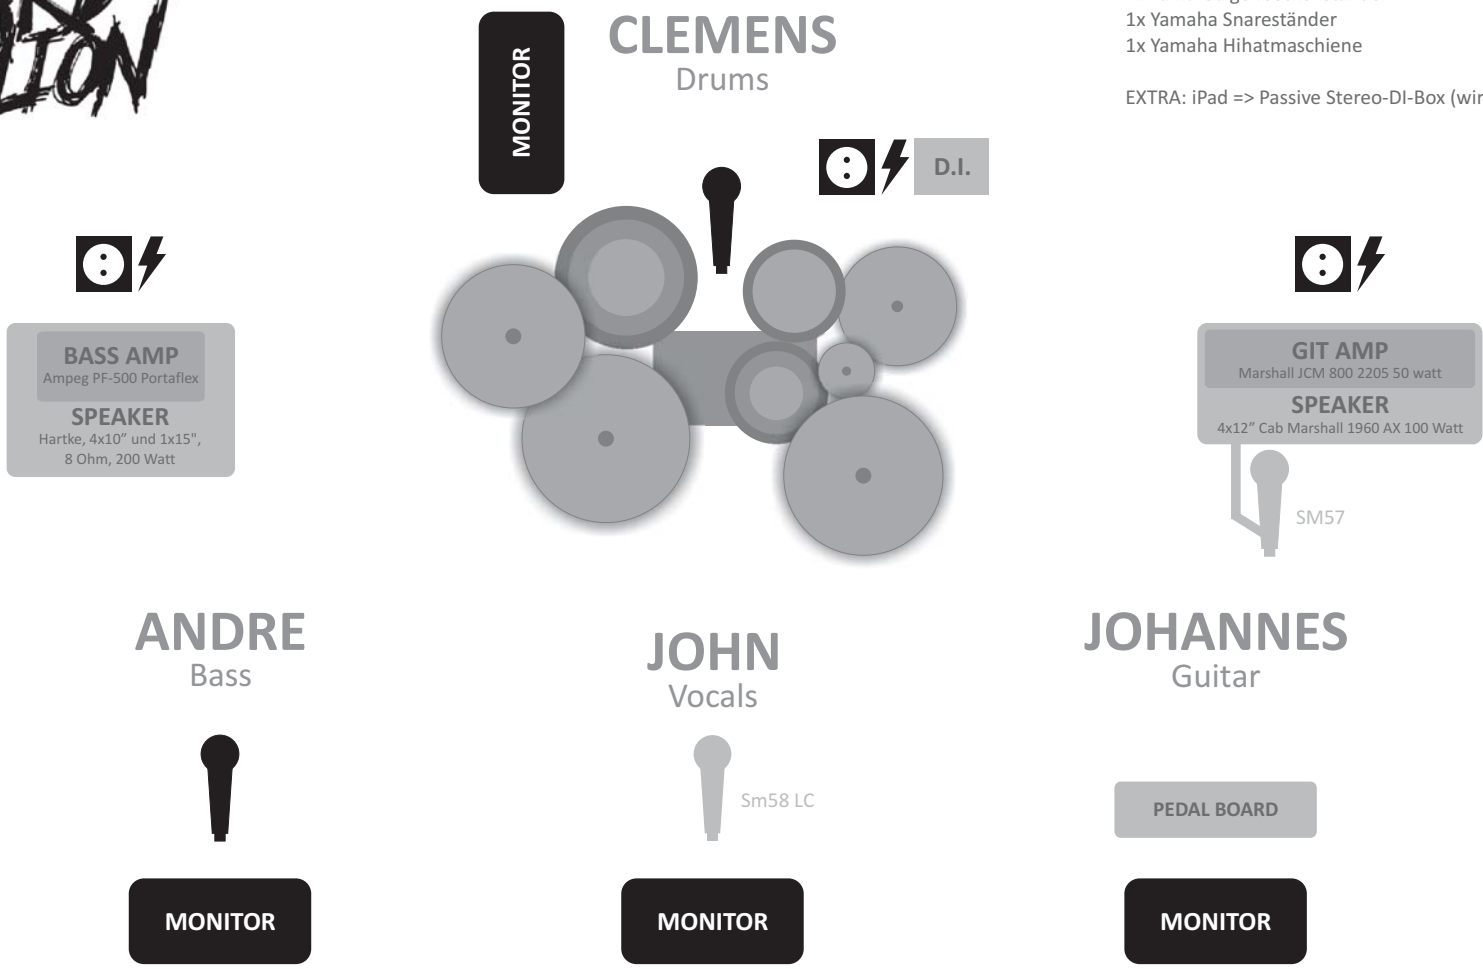

STAGE PLAN

Stand 14.02.2017

Drumset:

- Yamaha Stage Custom (black): 22" Bassdrum, 12" Tom, 16" Tom
- 1x Yamaha Galgenbeckenständer
- 1x Yamaha Beckenständer
- 1x Tama Galgenbeckenständer
- 1x Yamaha Snareständer
- 1x Yamaha Hihatmaschine

EXTRA: iPad => Passive Stereo-DI-Box (wird mitgebracht)

 Bändeigene Technik

 Vom Veranstalter zu stellende Technik
Inkl. einer dem Veranstaltungsort
angemessenen Schlagzeugmikrofonierung

Auf Grund der Effektverkabelung ist es wichtig, wie abgebildet
den Bass Amp LINKS und den Gitarren Amp RECHTS zu positionieren!